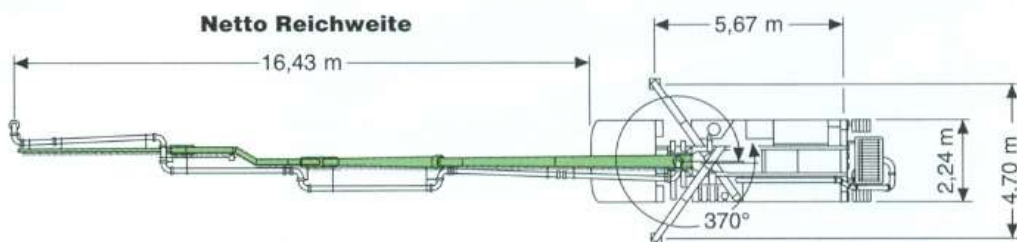

24 mtr. Pumpe – Schwing KVM 24 – 4H

Pumpe 18

31 mtr. Pumpe – Schwing S 31 XT

Pumpe 31

34 mtr. Pumpe – Schwing KVM 34 x

Pumpe 17

36 mtr. Pumpe – Schwing SX 36

Pumpe 36

36 mtr. Pumpe – Schwing SX 36 im Halleneinsatz

Pumpe 36

42,3 mtr. Pumpe – Schwing S 43 S X

Pumpe 43

47 mtr. Pumpe – Schwing S 47 SX

Pumpe 50

16,5 mtr. Förderband

Band 10