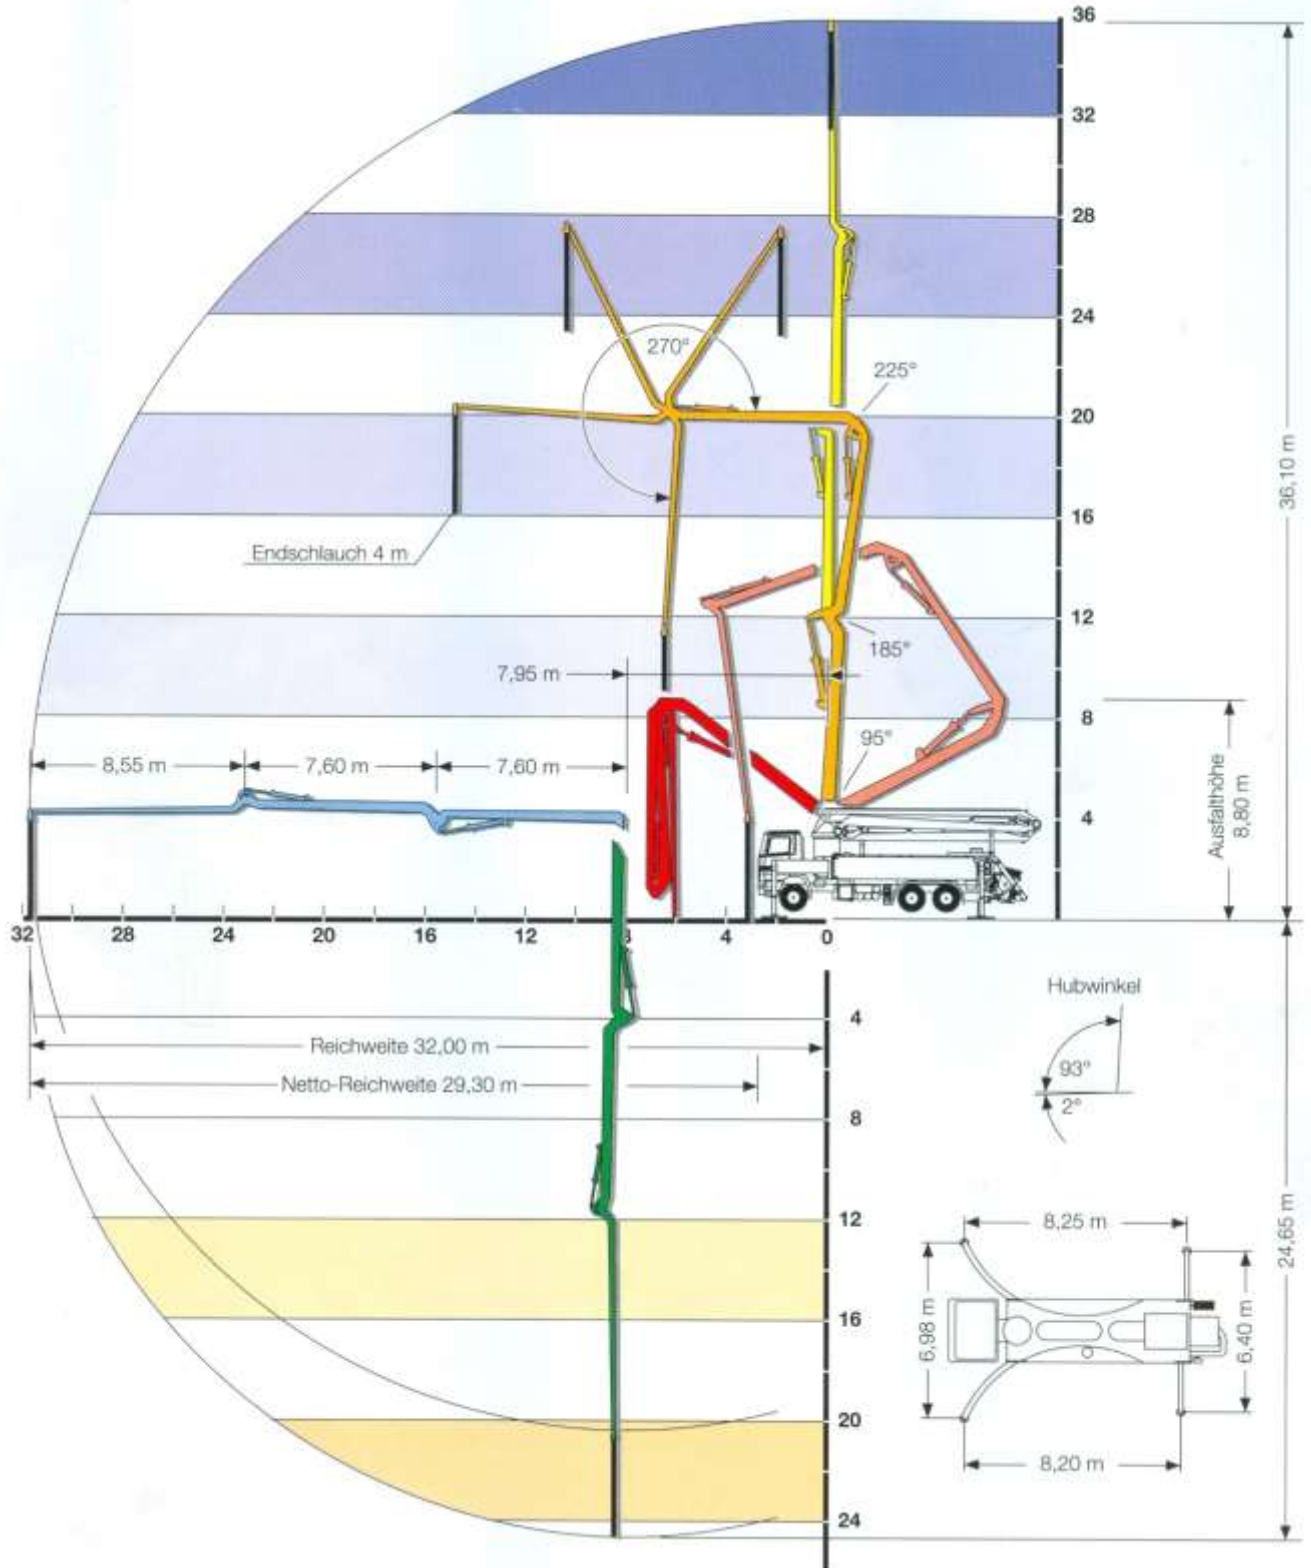

24 mtr. Pumpe – Schwing KVM 24 – 4H

Pumpe 18

31 mtr. Pumpe – Schwing S 31 XT

Pumpe 31

34 mtr. Pumpe – Schwing KVM 34 x

Pumpe 17

36 mtr. Pumpe – Schwing SX 36

Pumpe 36

36 mtr. Pumpe – Schwing SX 36 im Halleneinsatz

Pumpe 36

42,3 mtr. Pumpe – Schwing S 43 S X

Pumpe 43

47 mtr. Pumpe – Schwing S 47 SX

Pumpe 50

16,5 mtr. Förderband

Band 10