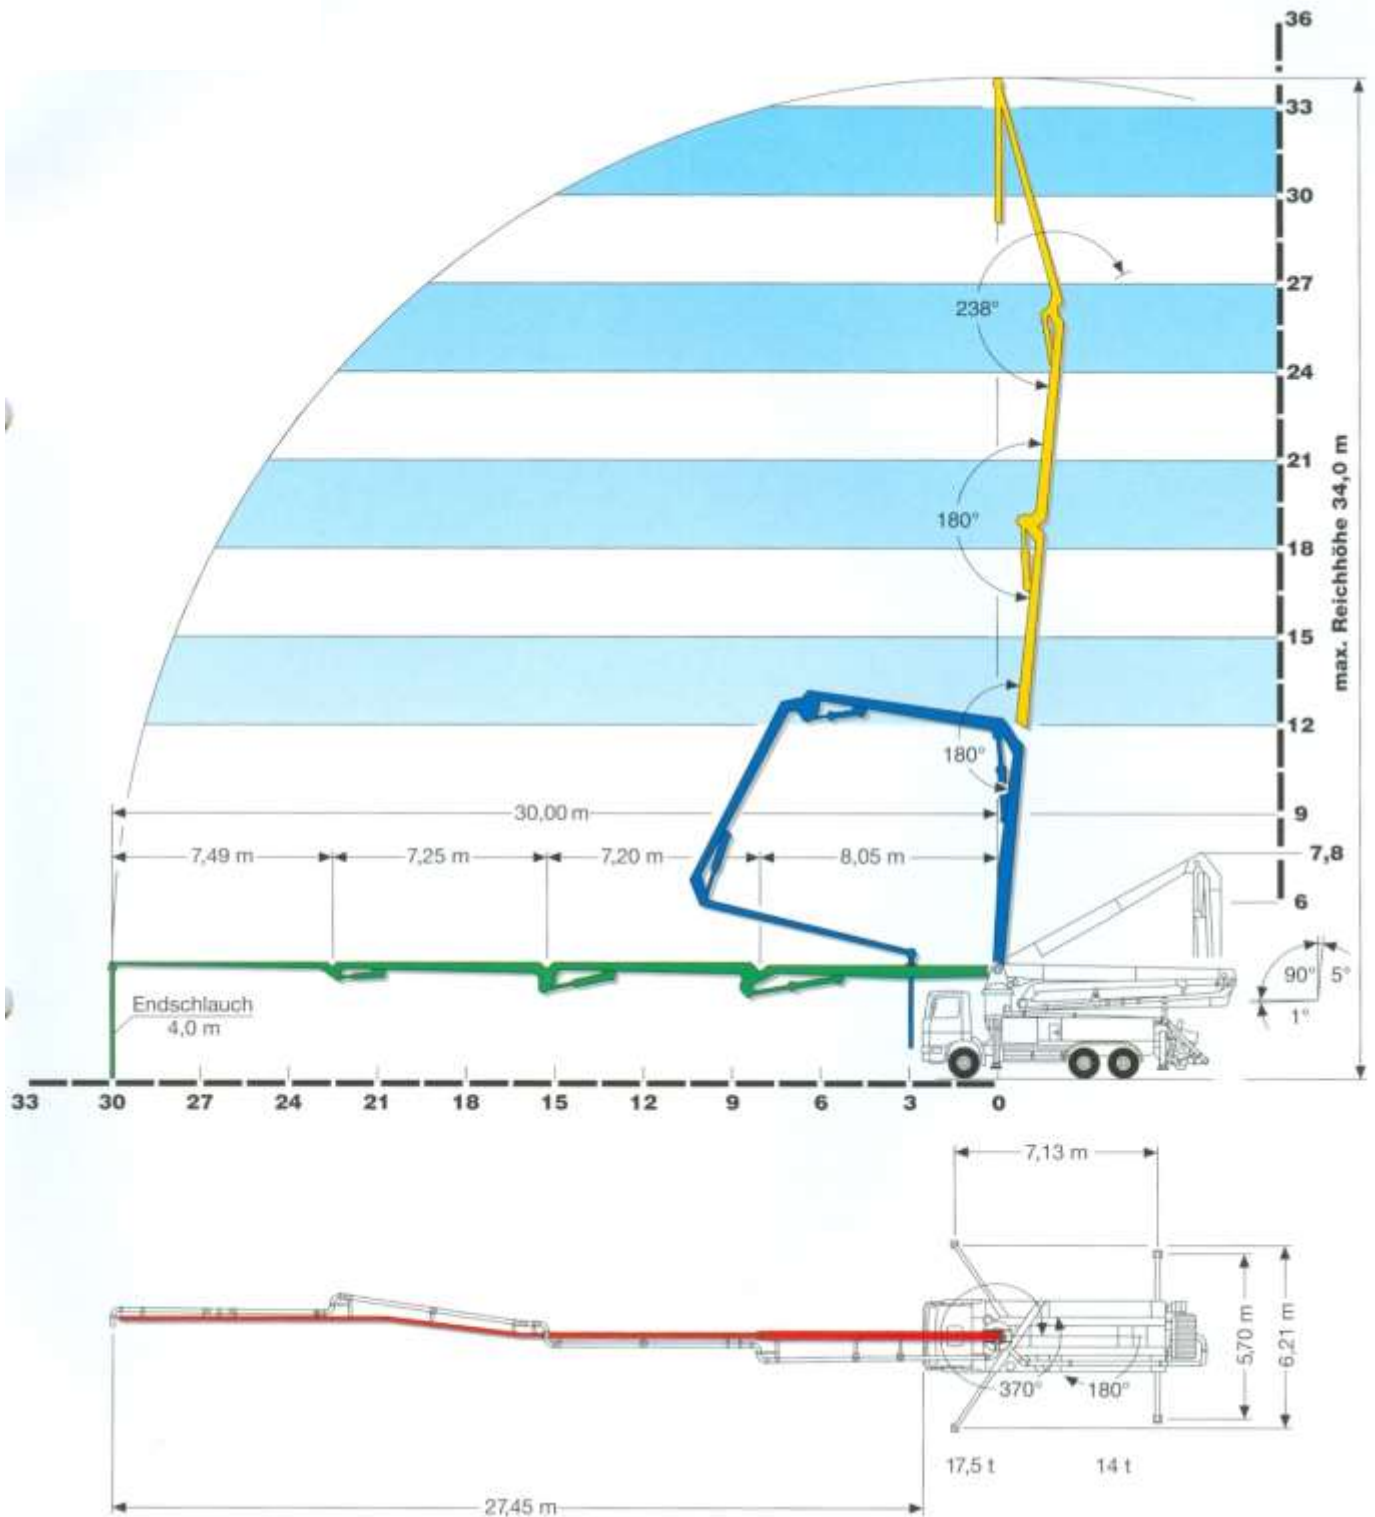

24 mtr. Pumpe – Schwing KVM 24 – 4H

Pumpe 18

31 mtr. Pumpe – Schwing S 31 XT

Pumpe 31

34 mtr. Pumpe – Schwing KVM 34 x

Pumpe 17

36 mtr. Pumpe – Schwing SX 36

Pumpe 36

36 mtr. Pumpe – Schwing SX 36 im Halleneinsatz

Pumpe 36

42,3 mtr. Pumpe – Schwing S 43 S X

Pumpe 43

47 mtr. Pumpe – Schwing S 47 SX

Pumpe 50

16,5 mtr. Förderband

Band 10