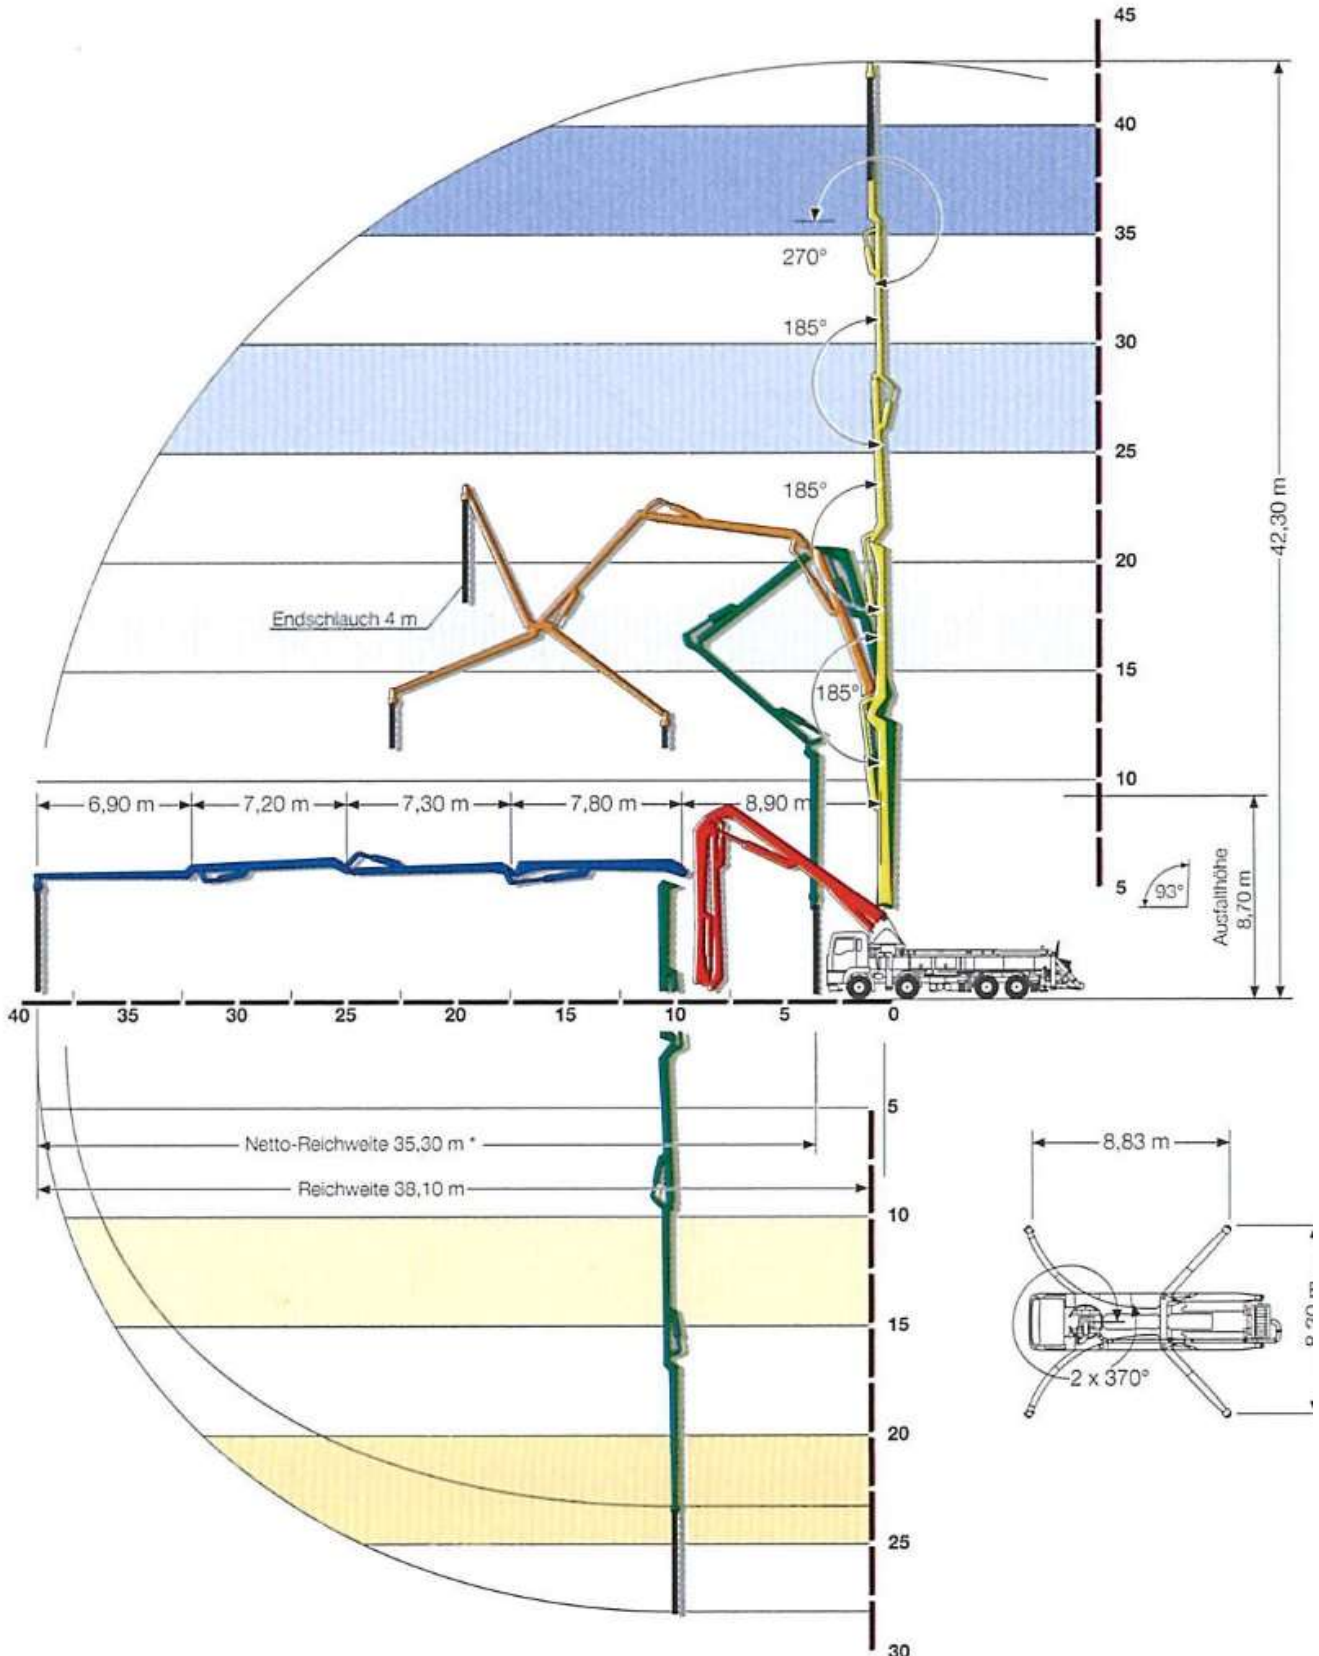

24 mtr. Pumpe – Schwing KVM 24 – 4H

Pumpe 18

31 mtr. Pumpe – Schwing S 31 XT

Pumpe 31

34 mtr. Pumpe – Schwing KVM 34 x

Pumpe 17

36 mtr. Pumpe – Schwing SX 36

Pumpe 36

36 mtr. Pumpe – Schwing SX 36 im Halleneinsatz

Pumpe 36

42,3 mtr. Pumpe – Schwing S 43 S X

Pumpe 43

47 mtr. Pumpe – Schwing S 47 SX

Pumpe 50

16,5 mtr. Förderband

Band 10