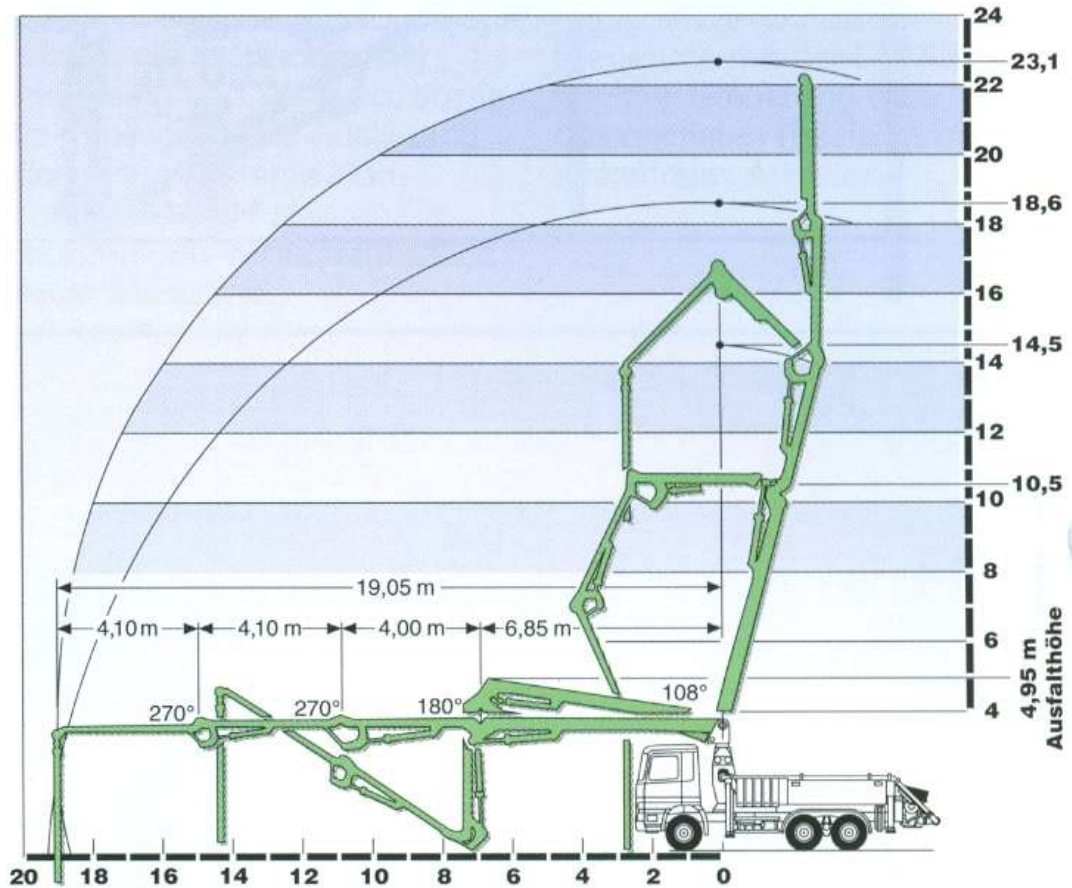

24 mtr. Pumpe – Schwing KVM 24 – 4H

Pumpe 18

31 mtr. Pumpe – Schwing S 31 XT

Pumpe 31

34 mtr. Pumpe – Schwing KVM 34 x

Pumpe 17

36 mtr. Pumpe – Schwing SX 36

Pumpe 36

36 mtr. Pumpe – Schwing SX 36 im Halleneinsatz

Pumpe 36

42,3 mtr. Pumpe – Schwing S 43 S X

Pumpe 43

47 mtr. Pumpe – Schwing S 47 SX

Pumpe 50

16,5 mtr. Förderband

Band 10