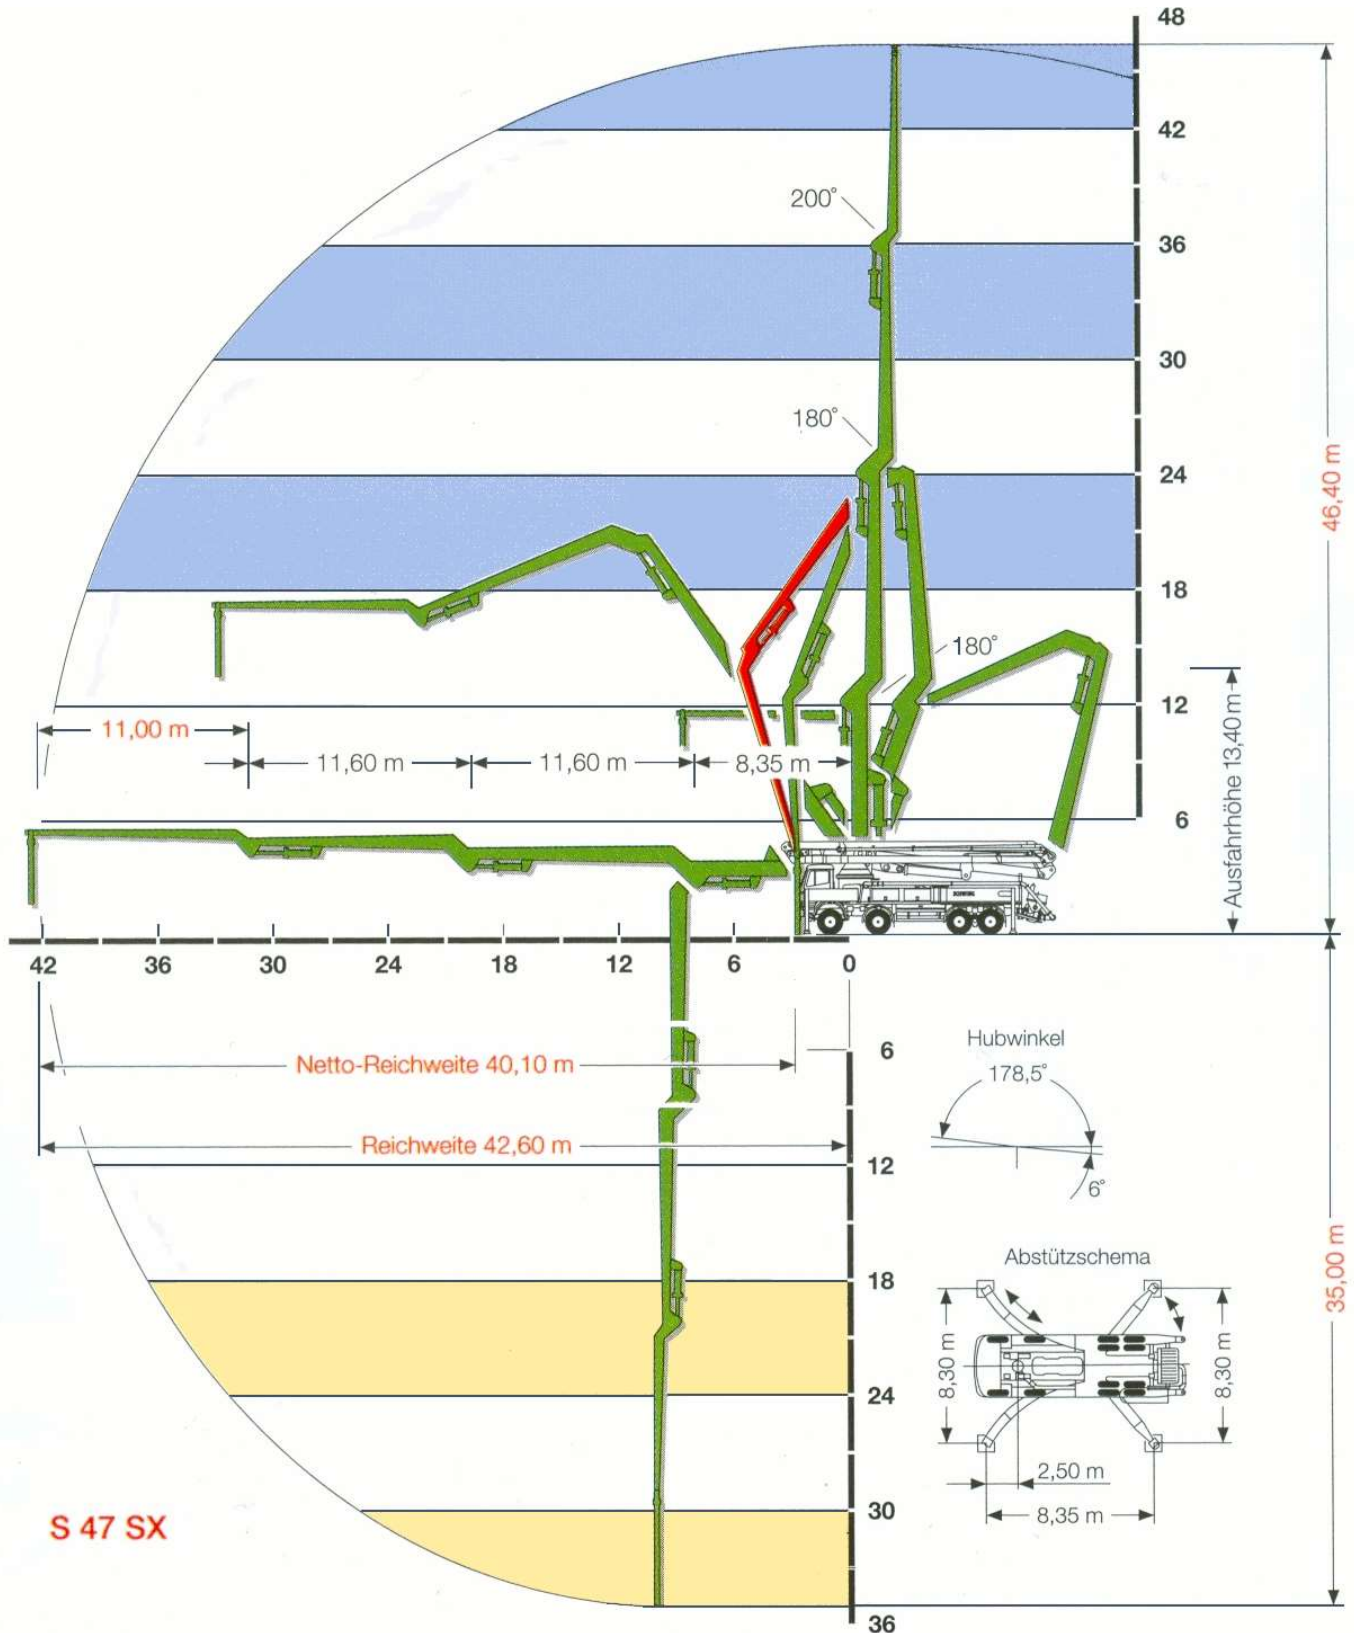

24 mtr. Pumpe – Schwing KVM 24 – 4H

Pumpe 18

31 mtr. Pumpe – Schwing S 31 XT

Pumpe 31

34 mtr. Pumpe – Schwing KVM 34 x

Pumpe 17

36 mtr. Pumpe – Schwing SX 36

Pumpe 36

36 mtr. Pumpe – Schwing SX 36 im Halleneinsatz

Pumpe 36

42,3 mtr. Pumpe – Schwing S 43 S X

Pumpe 43

47 mtr. Pumpe – Schwing S 47 SX

Pumpe 50

16,5 mtr. Förderband

Band 10