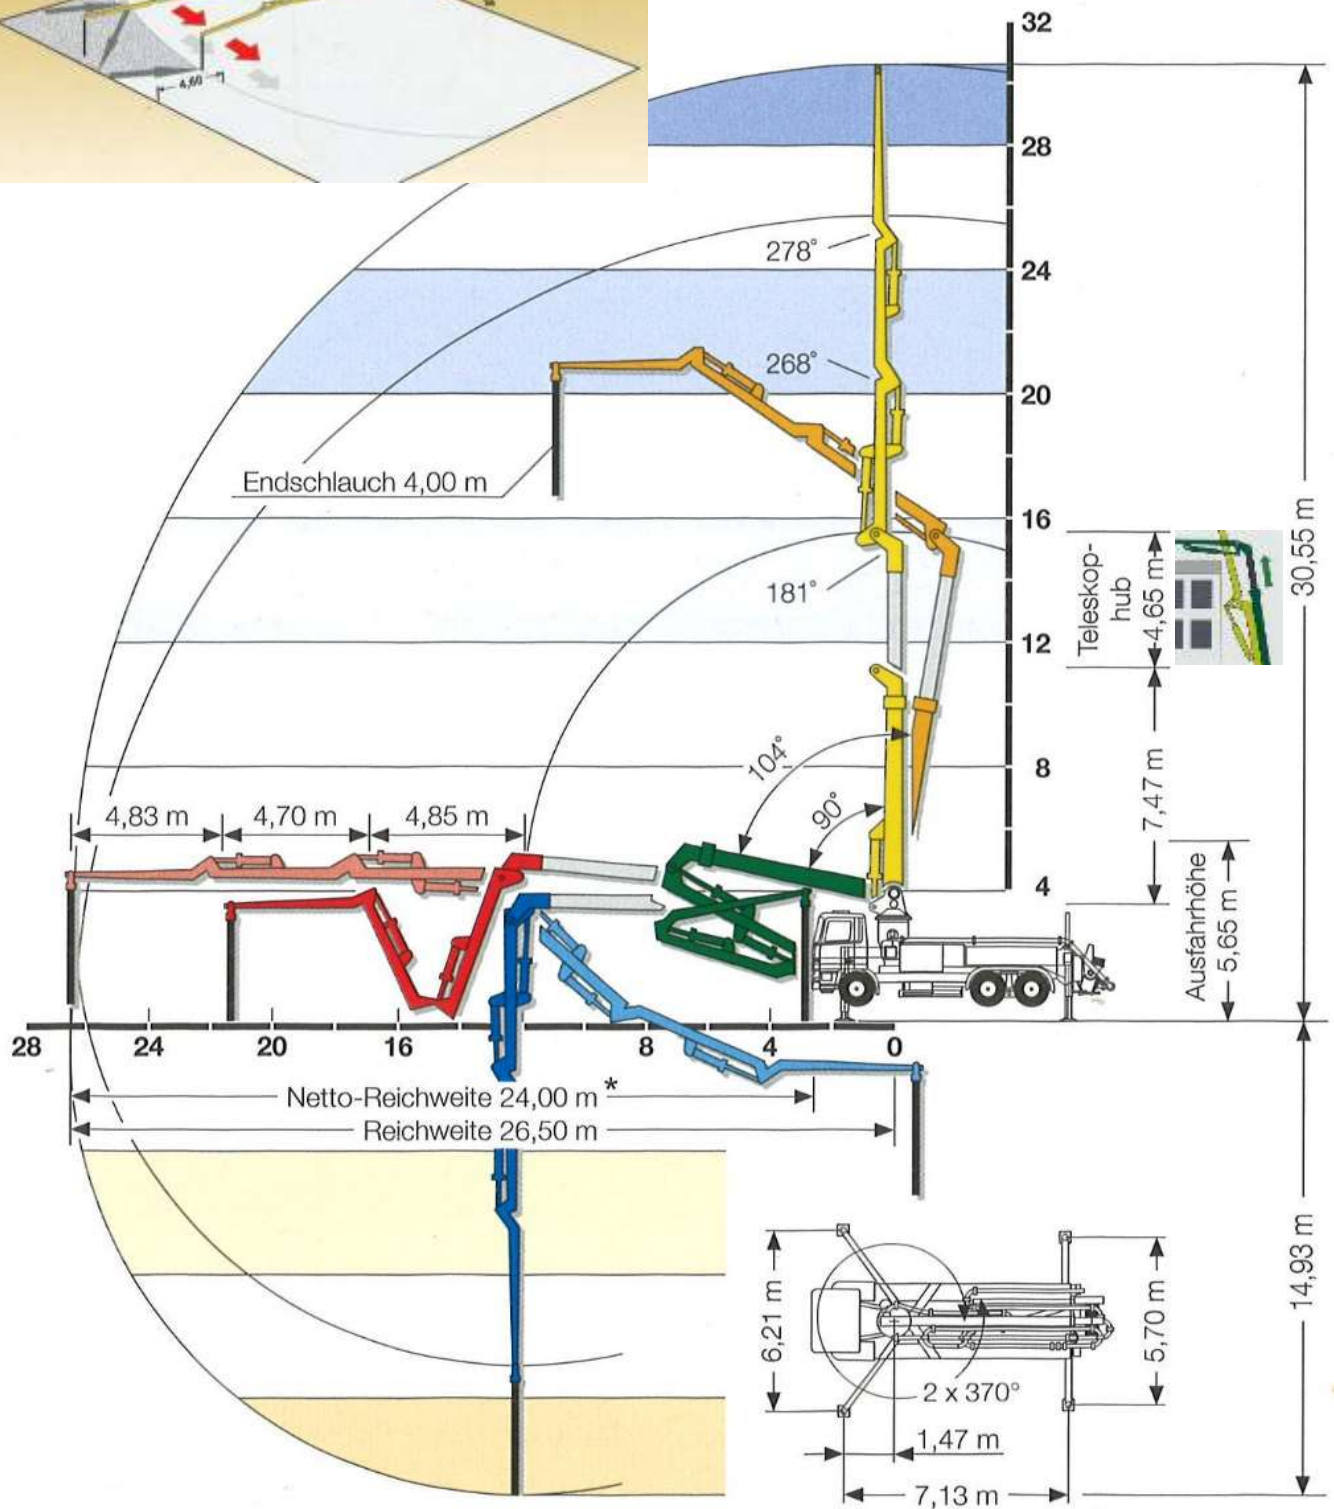

24 mtr. Pumpe – Schwing KVM 24 – 4H

Pumpe 18

31 mtr. Pumpe – Schwing S 31 XT

Pumpe 31

34 mtr. Pumpe – Schwing KVM 34 x

Pumpe 17

36 mtr. Pumpe – Schwing SX 36

Pumpe 36

36 mtr. Pumpe – Schwing SX 36 im Halleneinsatz

Pumpe 36

42,3 mtr. Pumpe – Schwing S 43 S X

Pumpe 43

47 mtr. Pumpe – Schwing S 47 SX

Pumpe 50

16,5 mtr. Förderband

Band 10