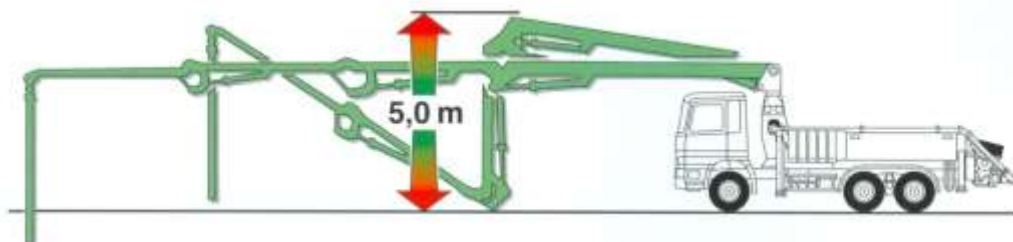

24 mtr. Pumpe – Schwing KVM 24 – 4H

Pumpe 18

31 mtr. Pumpe – Schwing S 31 XT

Pumpe 31

34 mtr. Pumpe – Schwing KVM 34 x

Pumpe 17

36 mtr. Pumpe – Schwing SX 36

Pumpe 36

36 mtr. Pumpe – Schwing SX 36 im Halleneinsatz

Pumpe 36

42,3 mtr. Pumpe – Schwing S 43 S X

Pumpe 43

47 mtr. Pumpe – Schwing S 47 SX

Pumpe 50

16,5 mtr. Förderband

Band 10